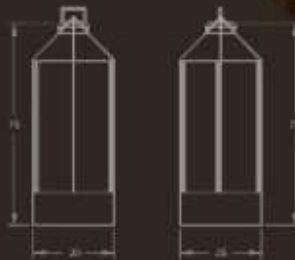

www.revesth.com

Cuadrada Glass

- Especial para centro de Mesa o para cualquier espacio.
- Móvil.
- Medidas:
- 50x37x36cm.(con cristales)
- Cap. 1.3 lt. aprox.
- Cap. Calorífica de hasta 50 m2. aprox.

www.revesth.com

www.revesth.com

correo: endirecto@revesth.com

línea de atención: (664) 5770471

Cuadrada Glass Especial

- Especial para centro de Mesa o para cualquier espacio.
- Móvil.
- Medidas:
 - 85.5x30x45cm.(c/cristales)
 - Cap.aprox. 5 lt.
 - Cap. Calorífica de hasta 120 m2.

www.revesth.com

Tornado Lantern

- Especial para piso o para colgar en pared.
- Fuego gira como tornado.
- Móvil.
- Medidas:
- 25x25x75cm.
- Cap.aprox. 1.3 lt.
- Cap. Calorífica de hasta 50 m2.

www.revesth.com