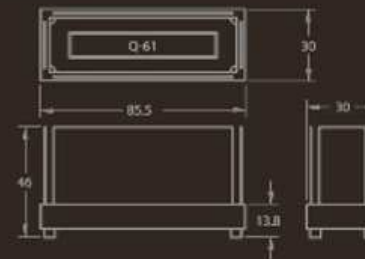

www.revesth.com

Cuadrada Glass

- Especial para centro de Mesa o para cualquier espacio.
- Móvil.
- Medidas:
- 50x37x36cm.(con cristales)
- Cap. 1.3 lt. aprox.
- Cap. Calorífica de hasta 50 m2. aprox.

www.revesth.com

www.revesth.com

correo: endirecto@revesth.com

línea de atención: (664) 5770471

Cuadrada Glass Especial

- Especial para centro de Mesa o para cualquier espacio.
- Móvil.
- Medidas:
 - 85.5x30x45cm.(c/cristales)
 - Cap.aprox. 5 lt.
 - Cap. Calorífica de hasta 120 m2.

www.revesth.com

Tornado Lantern

- Especial para piso o para colgar en pared.
- Fuego gira como tornado.
- Móvil.
- Medidas:
- 25x25x75cm.
- Cap.aprox. 1.3 lt.
- Cap. Calorífica de hasta 50 m2.

www.revesth.com